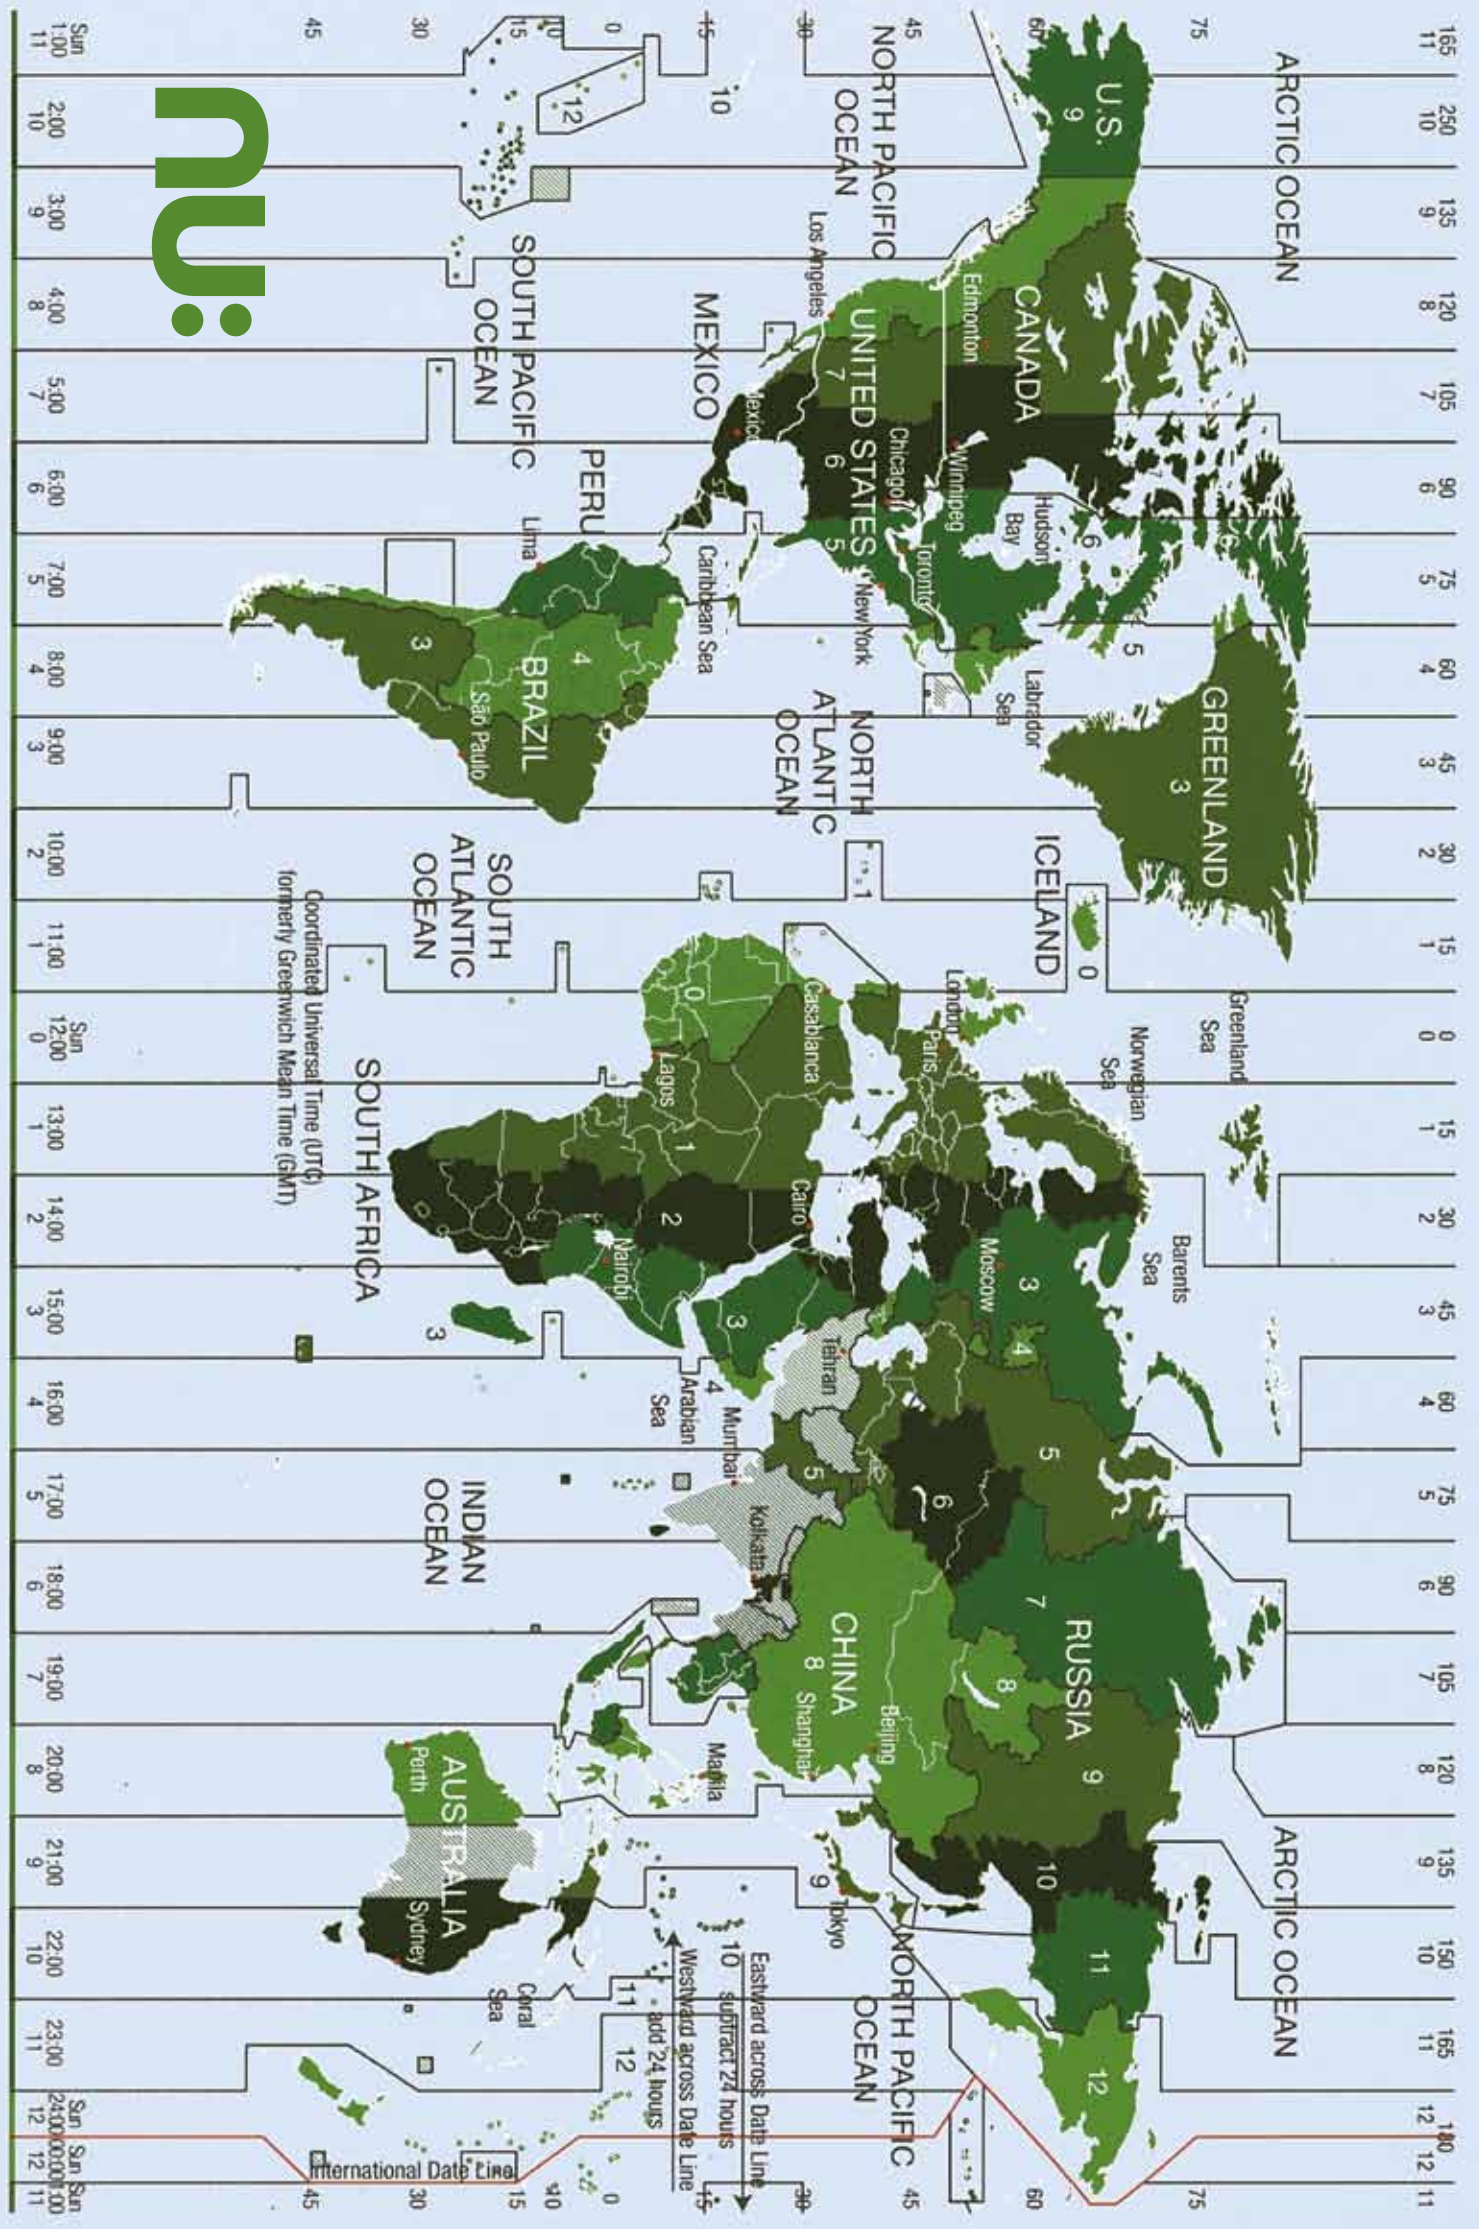

nju!

Sun 1:00 11
2:00 10
3:00 9
4:00 8
5:00 7
6:00 6
7:00 5
8:00 4
9:00 3
10:00 2
11:00 1
12:00 0
13:00 1
14:00 2
15:00 3
16:00 4
17:00 5
18:00 6
19:00 7
20:00 8
21:00 9
22:00 10
23:00 11
Sun 24:00 11
Sun 12 11

165 11
250 10
135 9
120 8
105 7
90 6
75 5
60 4
45 3
30 2
15 1
0 0
15 1
30 2
45 3
60 4
75 5
90 6
105 7
120 8
135 9
150 10
165 11
180 12
12 11

Eastward across Date Line
10 subtract 24 hours
Westward across Date Line
add 24 hours

Coordinated Universal Time (UTC)
formerly Greenwich Mean Time (GMT)

International Date Line